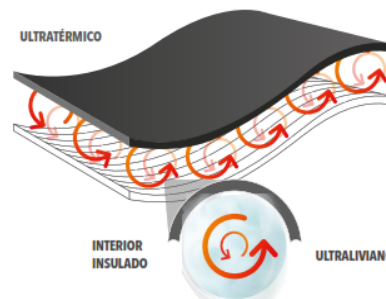

PARKA EXPLORER

SIN GORRO / MUJER

CARACTERÍSTICAS

Parka térmica insulada **ultraliviana**, con **termosellado en pecho y espalda**, para una mayor retención del calor en el cuerpo / **Water repellent** / Respirable y suave al tacto, brindando mayor confortabilidad / Posee cierres en laterales y pecho.

COLORES DISPONIBLES

COMPOSICIÓN

● 100% Poliéster.

TECNOLOGÍAS

PARKA EXPLORER
SIN GORRO

TALLAS

PARKA HW EXPLORER SIN GORRO
MUJER NEGRA

TALLA	CÓDIGO
XS	4534910747421
S	4534910747422
M	4534910747423
L	4534910747424
XL	4534910747425
XXL	4534910748897