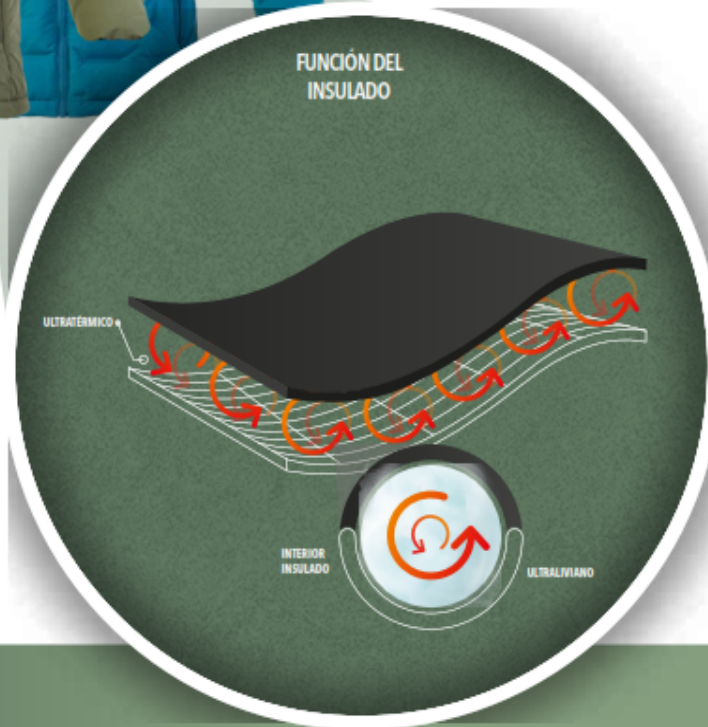

PARKA EXPLORER

HOMBRE

CARACTERÍSTICAS

Parka térmica insulada **ultraliviana**, con **termosellado en pecho y espalda**, para una mayor retención del calor en el cuerpo / **Water repellent** / Respirable y suave al tacto, brindando mayor confortabilidad / Posee cierres en laterales y pecho.

Water repellent
Respirable
Ultraliviana

COLORES DISPONIBLES

COMPOSICIÓN

● 100% Poliéster.

TECNOLOGÍAS

TALLAS

PARKA HW EXPLORER HOMBRE BLACK

TALLA	CÓDIGO
S	4534910746641
M	4534910746642
L	4534910746643
XL	4534910746644
XXL	4534910746645