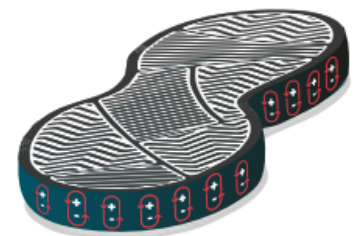

VISTA LATERAL

Goma resistente a los hidrocarburos, y sus derivados. antideslizante S.R.C

Negro

Refuerzos de TPU
Puntera y talón

Capellada respirable

Puntera de seguridad Composite

PLANTA
EVA / RUBER

DIELÉCTRICO
FUNCIÓN DIELÉCTRICO

COMPOSICIÓN

- Capellada: Microfibra de cuero Vegano
- Forro: Textil
- Puntera: Composite 200J.
- Plantilla: Antiperforante textil 1100N.
- Suela: Eva/Rubber

MATERIALES

CAPELLADA
MICROFIBRA

PLANTA
EVA / RUBER

TEJIDO
ANTIBACTERIAL

PUNTERA
COMPOSITE

TECNOLOGÍAS

PUNTERA DE
SEGURIDAD

AISLAMIENTO
DIELÉCTRICO

RESISTENTE A DERIVADOS E
HIDROCARBUROS

REPELENTE
AL AGUA

PLANTILLA
ANTIPERFORANTE

RESISTENCIA A
IMPACTOS

SUELA
ANTIDESLIZANTE

MATERIALES
LIVIANOS

La Función **DIELÉCTRICO** esta fabricado con materiales no conductores, como ciertos tipos de goma, caucho o polímeros aislantes, que impiden que la electricidad fluya a través del calzado, protegiendo al usuario de descargas eléctricas.