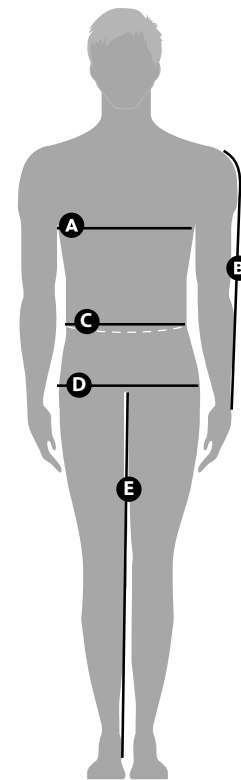

OVEROL CANVAS

	S	M	L	XL	XXL
A. PECHO	118	118-124	124-130	130-136	136-142
B. LARGO DE BRAZO	63	64	65	66	67
C. CINTURA	114	114-120	120-126	126-132	132-138
D. CADERA	114	114-120	120-126	126-132	132-138
E. LARGO ENTREPIERNA	72	74	76	78	80

* Medidas en centímetros.